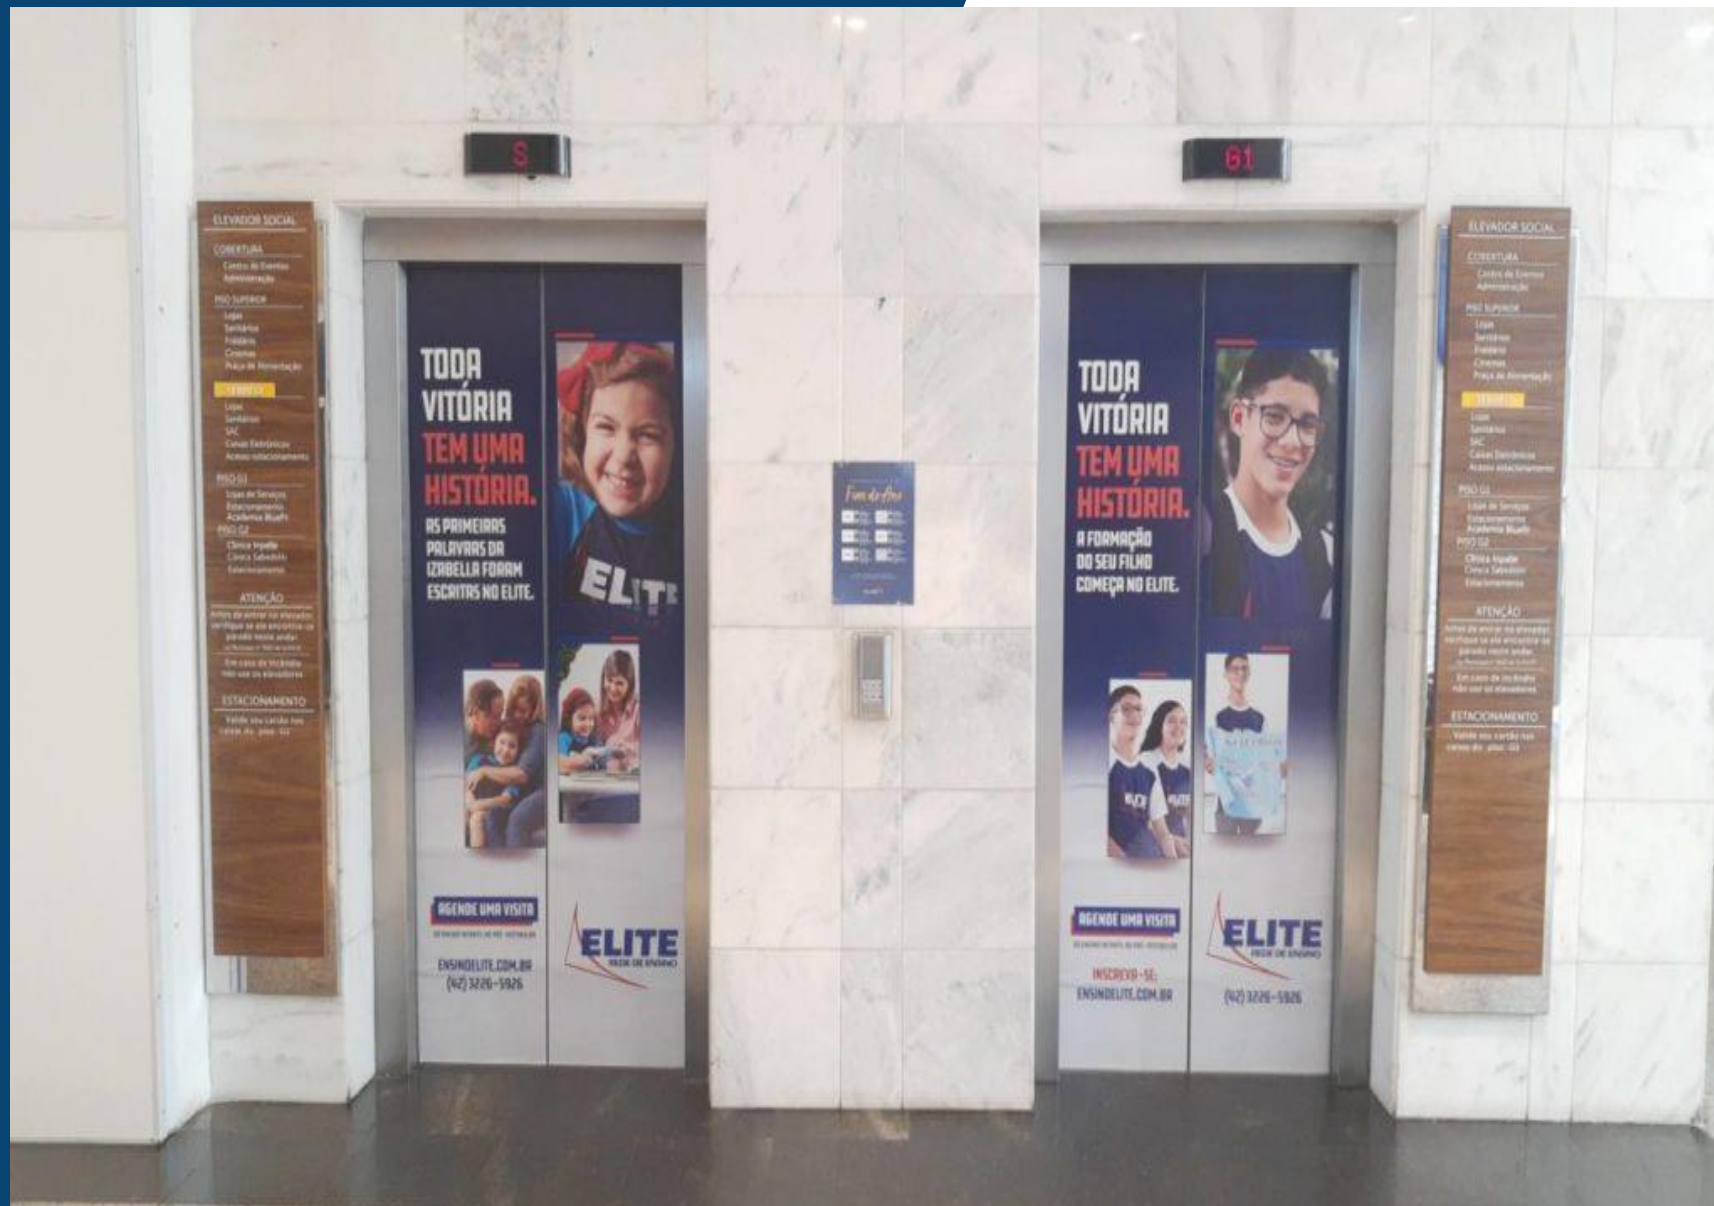

PERÍODO

30 dias

VALOR LÍQUIDO

R\$ 25.000,00

- Tabela de dezembro dobrada.
- Aplicação pode variar, verificar local para definir.

ELEVADORES – PORTAS E ESPELHOS

PALLADIUM PONTA GROSSA

LOCALIZAÇÃO