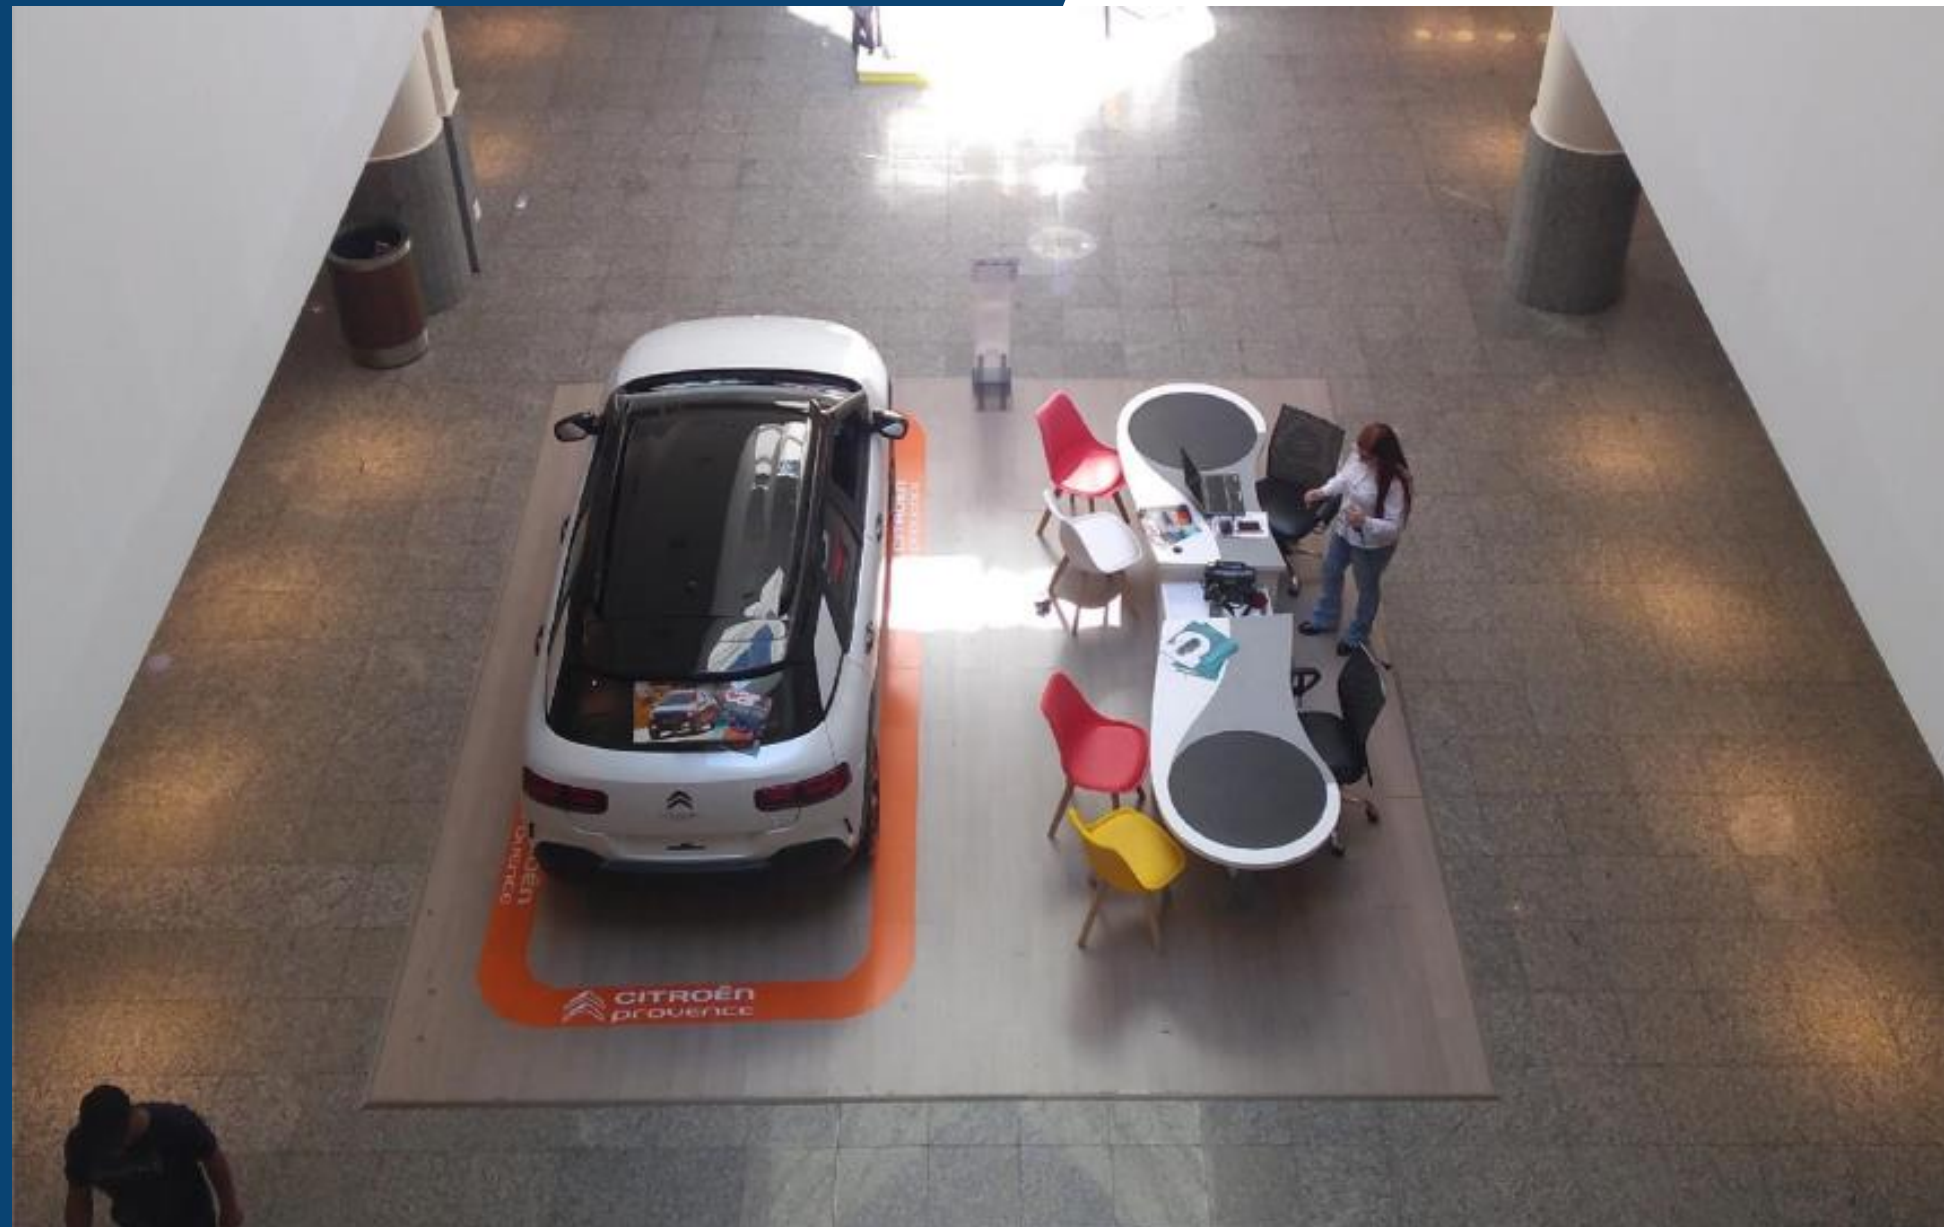

MINI PRAÇA/ EXPOSIÇÃO DE CARROS

PALLADIUM PONTA GROSSA

LOCALIZAÇÃO

Mini Praça

QUANTIDADE

01

DIMENSÕES

4,40 x 4,40 m

ESTRUTURA

A definir

PERÍODO

30 dias

VALOR LÍQUIDO

R$ 19.000,00

- Tabela de dezembro dobrada.
- Aplicação pode variar, verificar local para definir