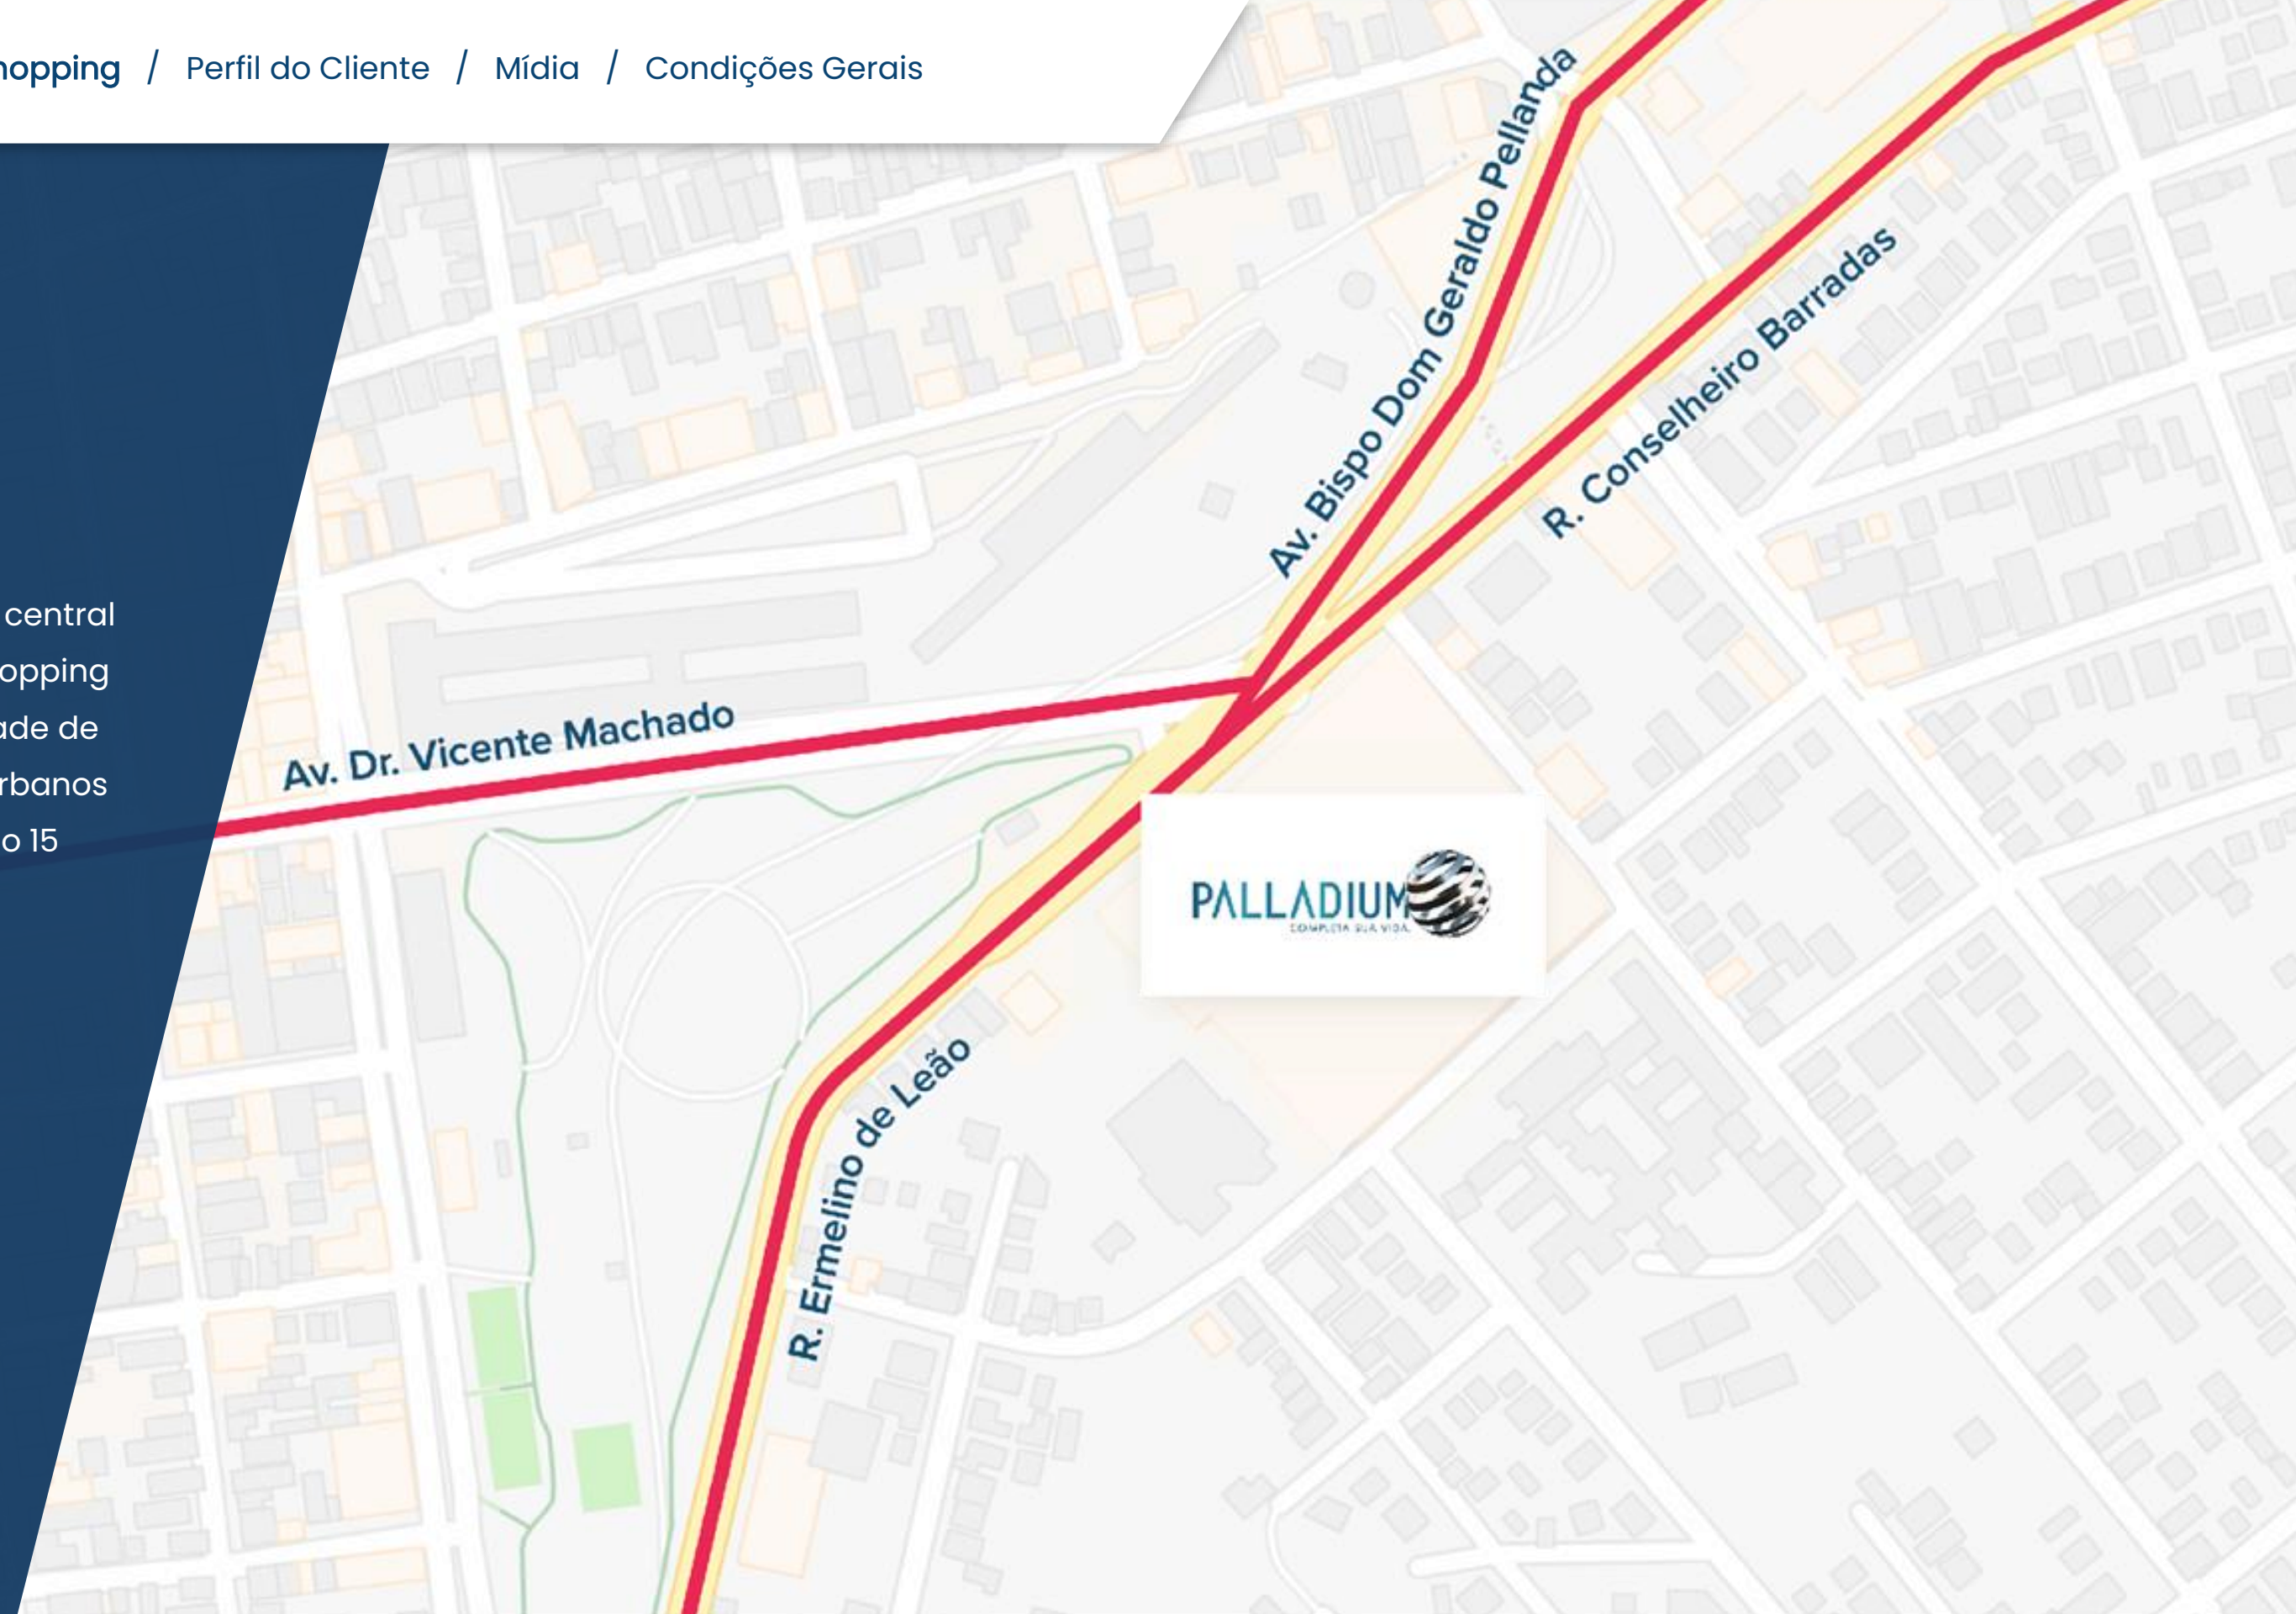

O QUE JÁ
CONSTRUÍMOS

O QUE VAMOS
INAUGURAR

O Palladium Shopping Center é um marco no ramo de Shopping Centers para a região dos Campos Gerais. É o único shopping de proporções regionais instalado na cidade de Ponta Grossa, considerada pelo IBGE uma capital regional, pois polariza direta e indiretamente 57 cidades do seu entorno, além das 22 cidades da região da qual é a cidade pólo.

Plataforma de Mídia

REGIÃO

Instalado numa localização central privilegiada, o Palladium Shopping Center proporciona facilidade de acesso a todos os bairros urbanos da cidade em no máximo 15 minutos.

GASTRONOMIA
PARA TODOS OS GOSTOS