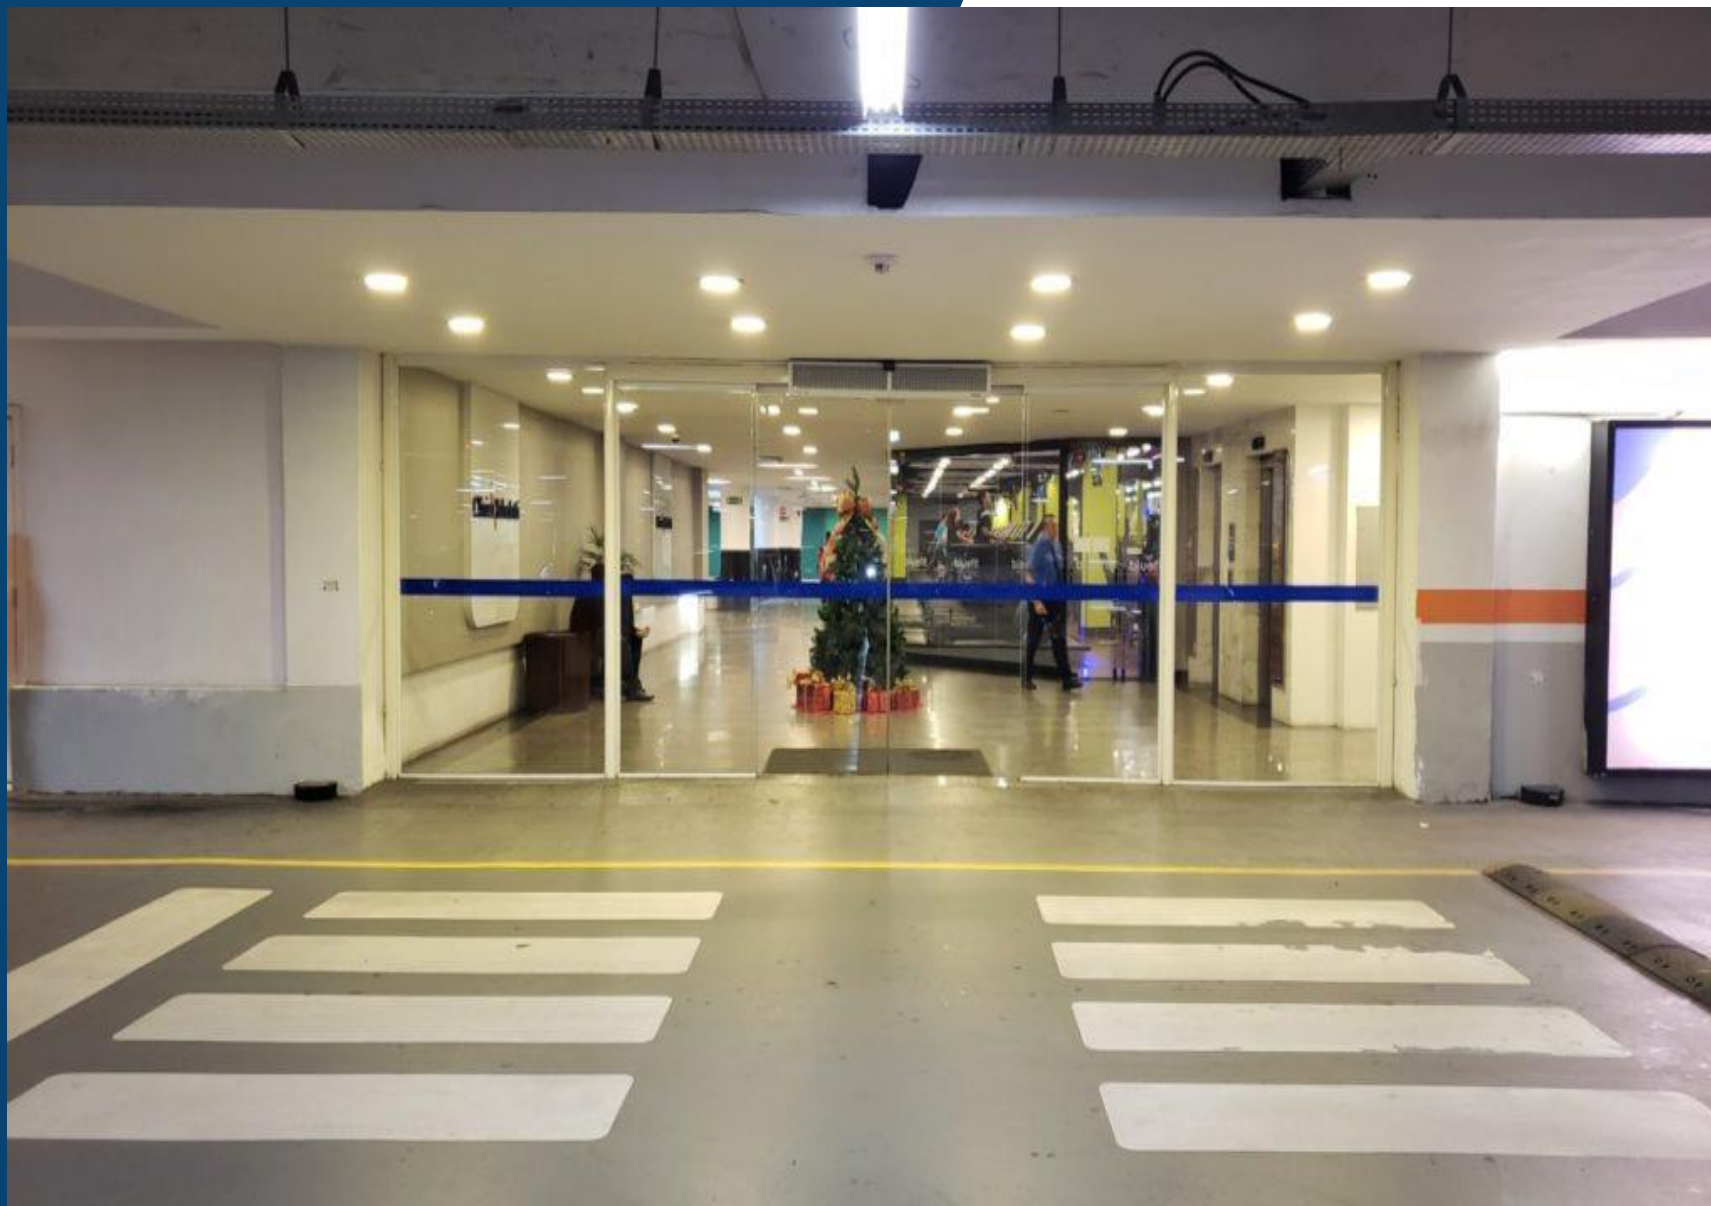

PALLADIUM PONTA GROSSA

LOCALIZAÇÃO

Estacionamento - Pisos G1 e G2

QUANTIDADE

04 portas de acesso

DIMENSÕES

G1 Social - 1,04m (L) x 2,30m (A)
G1 Serviço - 1,04m (L) x 2,22m (A)
G2 Social - 1,04m (L) x 2,31m (A)
G2 Serviço - 1,03m (L) x 2,34m (A)