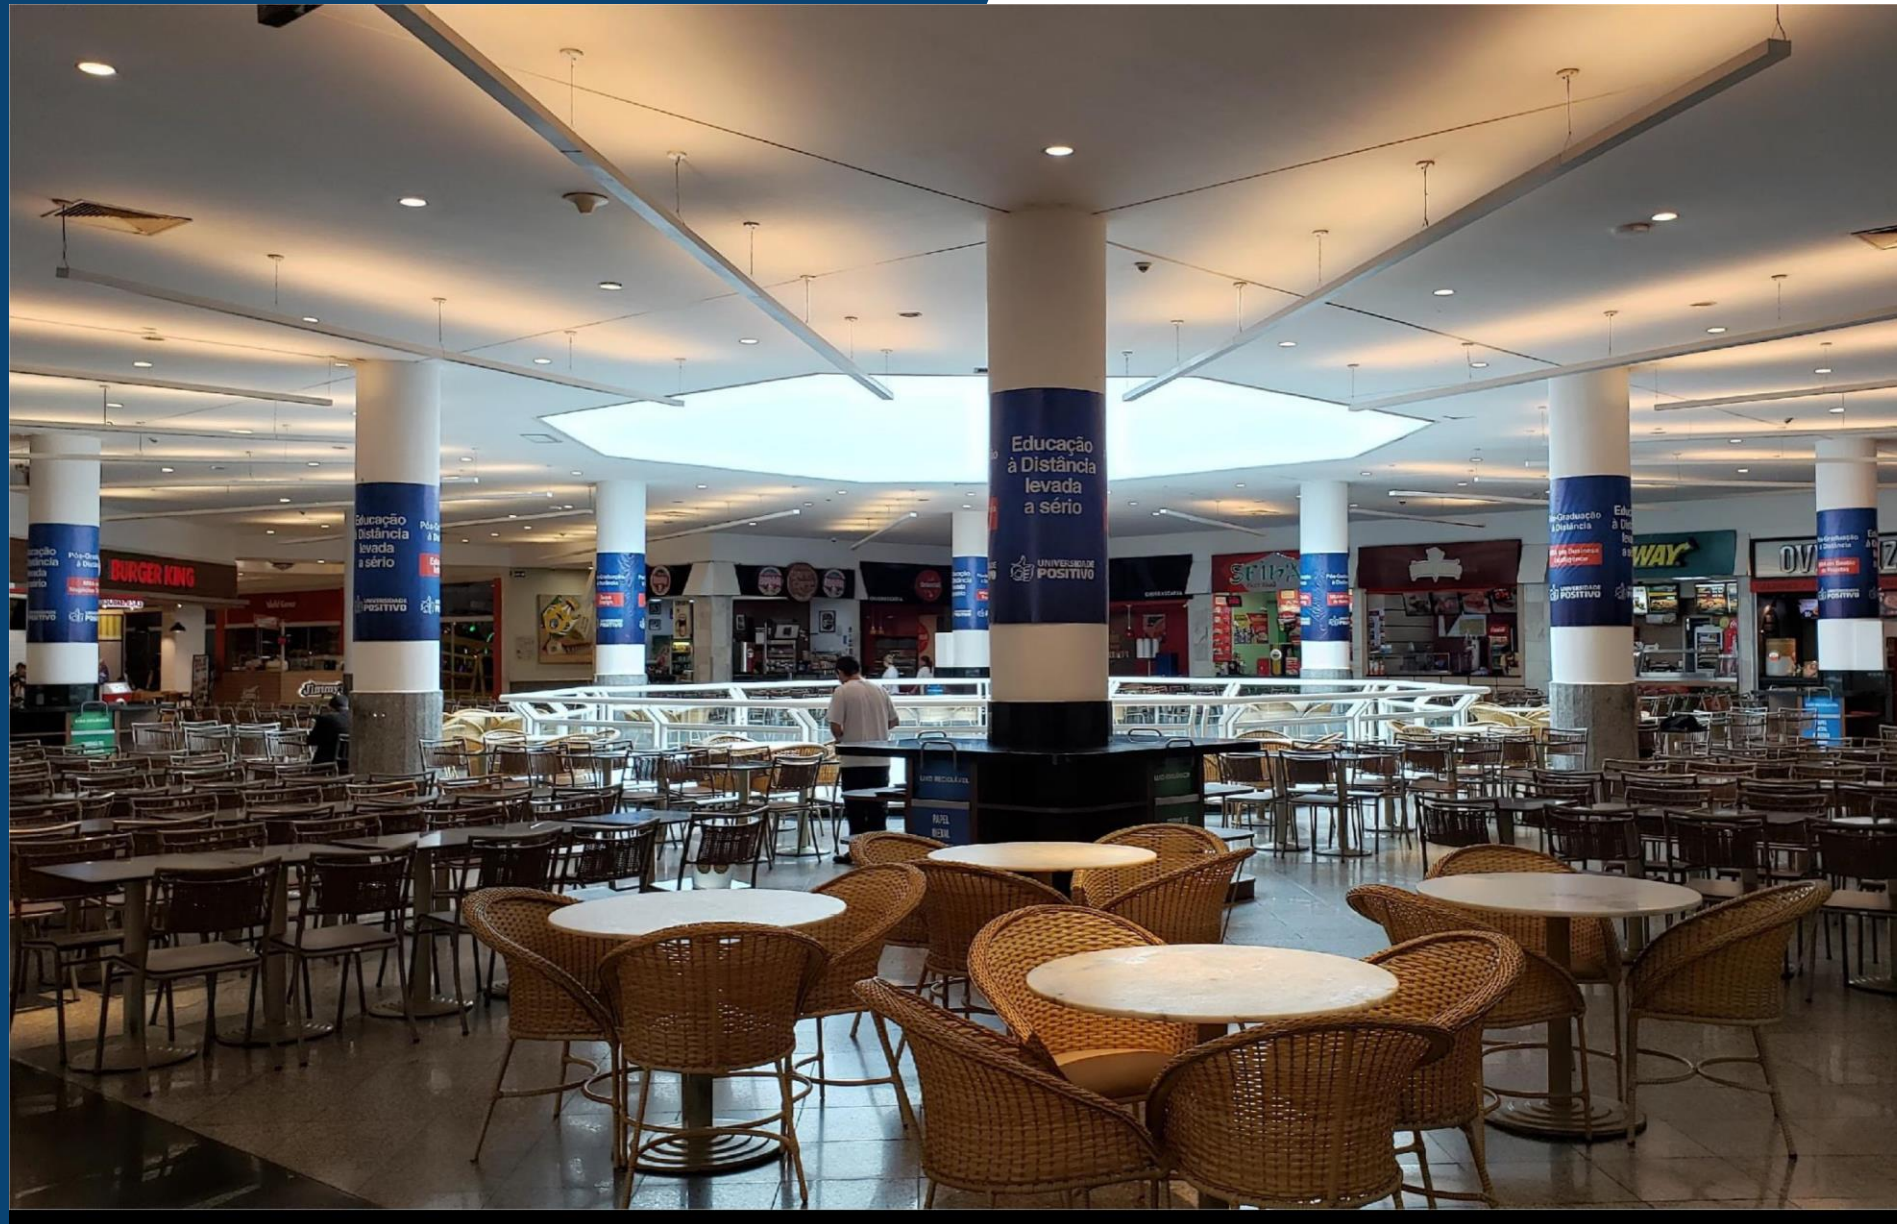

PRAÇA DE ALIMENTAÇÃO – COLUNAS

PALLADIUM PONTA GROSSA

LOCALIZAÇÃO

Praça de Alimentação | Colunas

QUANTIDADE

8 unidades

DIMENSÕES

2,60 (L) x 1,50 m (A)